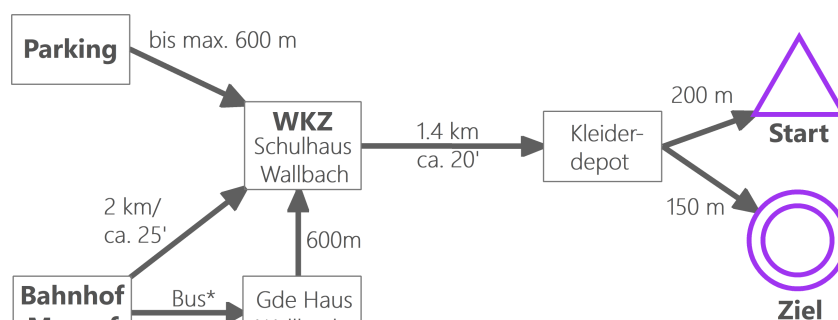

WEISUNGEN

Stand 17.02.24

Basler Einzel-OL – Möhlin Forst

Sonntag, 10. März 2024, Wallbach (AG)

Laufleitung / Auskunft	Cäsar Scherrer, 1Scherrer@gmx.net, 076 215 77 60
Bahnlegung /Kontrolle	Edith Hohl (Christian Hohl) / Konrad Becker
Wettkampfbereich (WKZ)	Primar-Schulhaus, Finstergässli 9, 4323 Wallbach . WKZ ab 9.30 Uhr geöffnet. Nachmeldungen: so lange Karten verfügbar. Garderoben, Duschen/WC vorhanden. Postenbeschreibungen: Selbstbedienung im WKZ. SI-Card auslesen nach dem OL.
Laufkarte	OL-Karte Möhlin Forst, 1:10'000, Äquidistanz 5 m, Stand November 2023, eingedruckte Bahnen durch frey-print. Postenbeschreibungen separat im WKZ und auf der Laufkarte aufgedruckt.
Gelände	Weitgehend flacher Mittellandwald mit dichtem Wegnetz, meist gute bis sehr gute Belaufbarkeit
Besondere Symbole	○ Grillstelle ● Stechpalme, kleiner Baum oder Busch, auf der Postenbeschreibung mit Einzelbaum ↕ bezeichnet.
Nachmeldungen vor Ort	Am Lauftag möglich von 09.30 Uhr bis 11.30 Uhr so lange Karten verfügbar , gültig auch für Kategorien Offen lang, Offen mittel, Offen kurz. Nachgemeldete erhalten ihre (zusammengefaltete) Karte bei der Nachmeldung
Bahndaten	Siehe nachfolgende Seite
Startgeld	2003 und älter: CHF 18.00; 2004 und jünger: CHF 10.00. Mietbadges für SPORTident: gratis, bei Verlust CHF 60; Startgeld Gruppe Kat. Offen gleich wie einzeln; 1 Karte inbegriffen, Zusatzkarte CHF 4.00.
Startzeiten / Weg zum Start	Freie Startzeitwahl beim Start, 10.30 bis 12.30 Uhr / Weg zum Kleiderdepot 1.4 km/30 m Steigung, ca. 20 Min.
Sperrgebiete	Betretten von Sperrgebieten (auf Karte rot schraffiert) nicht gestattet
Kleiderdepot	Kleiderdepot -> Start 200 m, nach dem Ziel 150 m
Posten	Weiss-Orange Postenflagge gemäss WO mit SPORTident-Einheiten (AIR+ aktiviert). Posten mit SI-Card quittieren.
Verpflegung	Verpflegungsstand im WKZ: Kuchen, Sandwiches, Hot Dog, Mineralwasser
Ziel / Weg Ziel zum WKZ	Letzter Posten bis Ziel ca. 230 m nicht markiert. Getränke-Verpflegung im WKZ. Weg Ziel -> WKZ 1.5 km
Zielschluss	Keine Maximalzeit, aber verbindlicher Zielschluss 14.30 Uhr
Auslesen SI-Card	Auswertung im WKZ
Laufaufgabe	Aufgebende Läufer/innen müssen im WKZ zwingend die SI-Card auslesen
Rangliste	Live-Resultate unter: https://ol-events.ch ; Livelox steht ab ca. 17 Uhr zVg. Rangliste wird ab ca. 17 Uhr unter www.swiss-orienteering.ch publiziert.
OeV	Weg Bhf Mumpf bis WKZ und ab Gemeindehaus Wallbach bis WKZ markiert
Parking	100 m bis 600 m zum WKZ. Bitte den Wegweisern folgen.